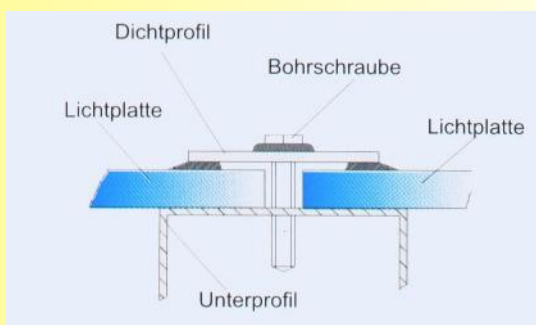

Licht- Lüftungsfirst

**Bessere Luft und mehr Licht
im Stall**

Hanfelfstraße 44

49733 Haren-Emmeln

Tel. 05932-72210 Fax 05932-722188 E-Mail ge@germing.de www.germing.de

Wirkungsweise

Durch die Montage des Lichtfirstes wird ein sehr hoher Lichteinfall erreicht. Zusätzlich erreicht man eine Verbesserung des Stallklimas. Beides wirkt sich positiv auf die Tiere aus.

Durch die Konstruktion des Lichtfirstes wird erreicht, daß die Abluft sehr gut abziehen kann, der Stall aber immer noch vor Regen und Schnee geschützt ist.

Technische Daten:

Lieferbreiten: 60, 80, 120, 162 cm
 Luftaustritt: 24, 36 cm
 Platten: Doppelstegplatte 6, 10 mm
 Bügelabstand: 87,3 cm, 131 cm
 Dachneigung: 15 - 30° (Firstneigung 22°)
 Dacheindeckung: W5, W8

Sonderanfertigungen auf Anfrage

Fertigung

Alle Teile werden aus Aluminium b.z.w. Edelstahl gefertigt. Die Doppelstegplatten sind mit einem zusätzlichen UV-Schutz versehen.

Bei Dacheindeckungen W5 oder W8 sind die Windabweiser entsprechend der Dacheindeckung geformt.

Die Montage des gesamten Firstes erfolgt vom Dach her, so daß kein Montagegerüst erforderlich ist.

Sämtliche Schrauben sind als Bohrschrauben ausgeführt, d.h. kein Vorbohren erforderlich.

Breite	Luftaustritt	Platte	Best.nr.
60 cm	24 cm	6 mm	40-60-24-6
60 cm	24 cm	10 mm	40-60-24-10
60 cm	36 cm	6 mm	40-60-36-6
60 cm	36 cm	10 mm	40-60-36-10
80 cm	24 cm	6 mm	40-80-24-6
80 cm	24 cm	10 mm	40-80-24-10
80 cm	36 cm	6 mm	40-80-36-6
80 cm	36 cm	10 mm	40-80-36-10
120 cm	24 cm	6 mm	40-120-24-6
120 cm	24 cm	10 mm	40-120-24-10
120 cm	36 cm	6 mm	40-120-36-6
120 cm	36 cm	10 mm	40-120-36-10
162 cm	24 cm	6 mm	40-162-24-6
162 cm	24 cm	10 mm	40-162-24-10
162 cm	36 cm	6 mm	40-162-36-6
162 cm	36 cm	10 mm	40-162-36-10