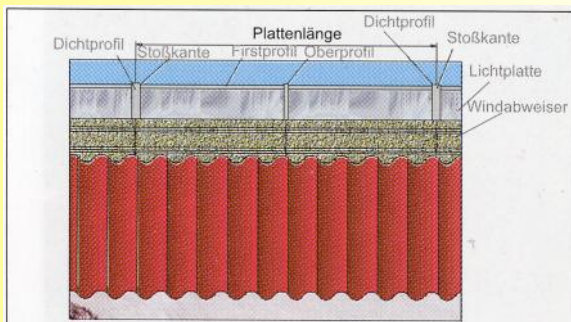

Durch die Konstruktion des Lichtfirstes wird erreicht, daß die Abluft sehr gut abziehen kann, der Stall aber immer noch vor Regen und Schnee geschützt ist.

Technische Daten:

Lieferbreiten: 60, 80, 120, 162 cm
 Luftaustritt: 24, 36 cm
 Platten: Doppelstegplatte 6, 10 mm
 Bügelabstand: 87,3 cm, 131 cm
 Dachneigung: 15 - 30° (Firstneigung 22°)
 Dacheindeckung: W5, W8

Sonderanfertigungen auf Anfrage

Fertigung

Alle Teile werden aus Aluminium b.z.w. Edelstahl gefertigt. Die Doppelstegplatten sind mit einem zusätzlichen UV-Schutz versehen.

Bei Dacheindeckungen W5 oder W8 sind die Windabweiser entsprechend der Dacheindeckung geformt.

Die Montage des gesamten Firstes erfolgt vom Dach her, so daß kein Montagegerüst erforderlich ist.

Sämtliche Schrauben sind als Bohrschrauben ausgeführt, d.h. kein Vorbohren erforderlich.

Breite	Luftaustritt	Platte	Best.nr.
60 cm	24 cm	6 mm	40-60-24-6
60 cm	24 cm	10 mm	40-60-24-10
60 cm	36 cm	6 mm	40-60-36-6
60 cm	36 cm	10 mm	40-60-36-10
80 cm	24 cm	6 mm	40-80-24-6
80 cm	24 cm	10 mm	40-80-24-10
80 cm	36 cm	6 mm	40-80-36-6
80 cm	36 cm	10 mm	40-80-36-10
120 cm	24 cm	6 mm	40-120-24-6
120 cm	24 cm	10 mm	40-120-24-10
120 cm	36 cm	6 mm	40-120-36-6
120 cm	36 cm	10 mm	40-120-36-10
162 cm	24 cm	6 mm	40-162-24-6
162 cm	24 cm	10 mm	40-162-24-10
162 cm	36 cm	6 mm	40-162-36-6
162 cm	36 cm	10 mm	40-162-36-10