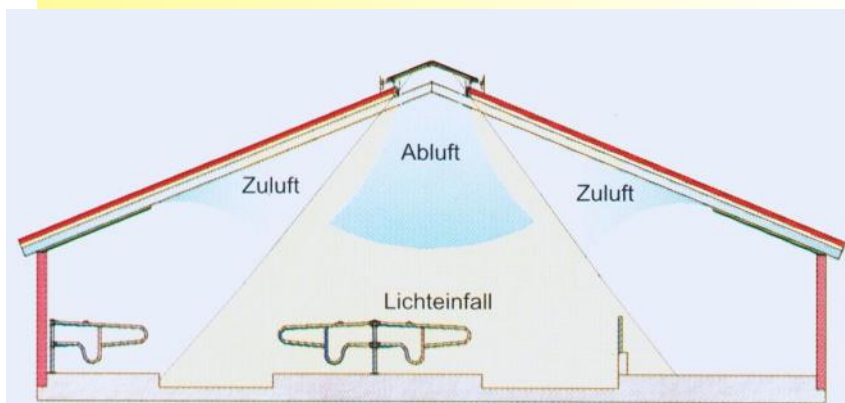

Licht- Lüftungsfirst

**Bessere Luft und mehr Licht
im Stall**

Hanfelfstraße 44

49733 Haren-Emmeln

Tel. 05932-72210 Fax 05932-722188 E-Mail ge@germing.de www.germing.de

Wirkungsweise

Durch die Montage des Lichtfirstes wird ein sehr hoher Lichteinfall erreicht. Zusätzlich erreicht man eine Verbesserung des Stallklimas. Beides wirkt sich positiv auf die Tiere aus.

Durch die Konstruktion des Lichtfirstes wird erreicht, daß die Abluft sehr gut abziehen kann, der Stall aber immer noch vor Regen und Schnee geschützt ist.

Technische Daten:

Lieferbreiten: 60, 80, 120, 162 cm
 Luftaustritt: 24, 36 cm
 Platten: Doppelstegplatte 6, 10 mm
 Bügelabstand: 87,3 cm, 131 cm
 Dachneigung: 15 - 30° (Firstneigung 22°)
 Dacheindeckung: W5, W8

Sonderanfertigungen auf Anfrage

Fertigung

Alle Teile werden aus Aluminium b.z.w. Edelstahl gefertigt. Die Doppelstegplatten sind mit einem zusätzlichen UV-Schutz versehen.

Bei Dacheindeckungen W5 oder W8 sind die Windabweiser entsprechend der Dacheindeckung geformt.

Die Montage des gesamten Firstes erfolgt vom Dach her, so daß kein Montagegerüst erforderlich ist.

Sämtliche Schrauben sind als Bohrschrauben ausgeführt, d.h. kein Vorbohren erforderlich.

Breite	Luftaustritt	Platte	Best.nr.
60 cm	24 cm	6 mm	40-60-24-6
60 cm	24 cm	10 mm	40-60-24-10
60 cm	36 cm	6 mm	40-60-36-6
60 cm	36 cm	10 mm	40-60-36-10
80 cm	24 cm	6 mm	40-80-24-6
80 cm	24 cm	10 mm	40-80-24-10
80 cm	36 cm	6 mm	40-80-36-6
80 cm	36 cm	10 mm	40-80-36-10
120 cm	24 cm	6 mm	40-120-24-6
120 cm	24 cm	10 mm	40-120-24-10
120 cm	36 cm	6 mm	40-120-36-6
120 cm	36 cm	10 mm	40-120-36-10
162 cm	24 cm	6 mm	40-162-24-6
162 cm	24 cm	10 mm	40-162-24-10
162 cm	36 cm	6 mm	40-162-36-6
162 cm	36 cm	10 mm	40-162-36-10