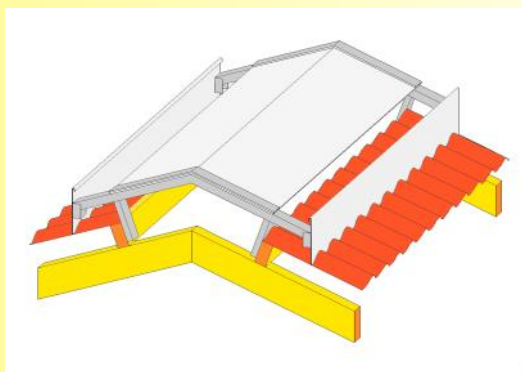

Durch die Konstruktion des Lichtfirstes wird erreicht, daß die Abluft sehr gut abziehen kann, der Stall aber immer noch vor Regen und Schnee geschützt ist.

Technische Daten:

Lieferbreiten: 60, 80, 120, 162 cm
 Luftaustritt: 24, 36 cm
 Platten: Doppelstegplatte 6, 10 mm
 Bügelabstand: 87,3 cm, 131 cm
 Dachneigung: 15 - 30° (Firstneigung 22°)
 Dacheindeckung: W5, W8

Sonderanfertigungen auf Anfrage

Fertigung

Alle Teile werden aus Aluminium b.z.w. Edelstahl gefertigt. Die Doppelstegplatten sind mit einem zusätzlichen UV-Schutz versehen.

Bei Dacheindeckungen W5 oder W8 sind die Windabweiser entsprechend der Dacheindeckung geformt.

Die Montage des gesamten Firstes erfolgt vom Dach her, so daß kein Montagegerüst erforderlich ist.

Sämtliche Schrauben sind als Bohrschrauben ausgeführt, d.h. kein Vorbohren erforderlich.

Breite	Luftaustritt	Platte	Best.nr.
60 cm	24 cm	6 mm	40-60-24-6
60 cm	24 cm	10 mm	40-60-24-10
60 cm	36 cm	6 mm	40-60-36-6
60 cm	36 cm	10 mm	40-60-36-10
80 cm	24 cm	6 mm	40-80-24-6
80 cm	24 cm	10 mm	40-80-24-10
80 cm	36 cm	6 mm	40-80-36-6
80 cm	36 cm	10 mm	40-80-36-10
120 cm	24 cm	6 mm	40-120-24-6
120 cm	24 cm	10 mm	40-120-24-10
120 cm	36 cm	6 mm	40-120-36-6
120 cm	36 cm	10 mm	40-120-36-10
162 cm	24 cm	6 mm	40-162-24-6
162 cm	24 cm	10 mm	40-162-24-10
162 cm	36 cm	6 mm	40-162-36-6
162 cm	36 cm	10 mm	40-162-36-10