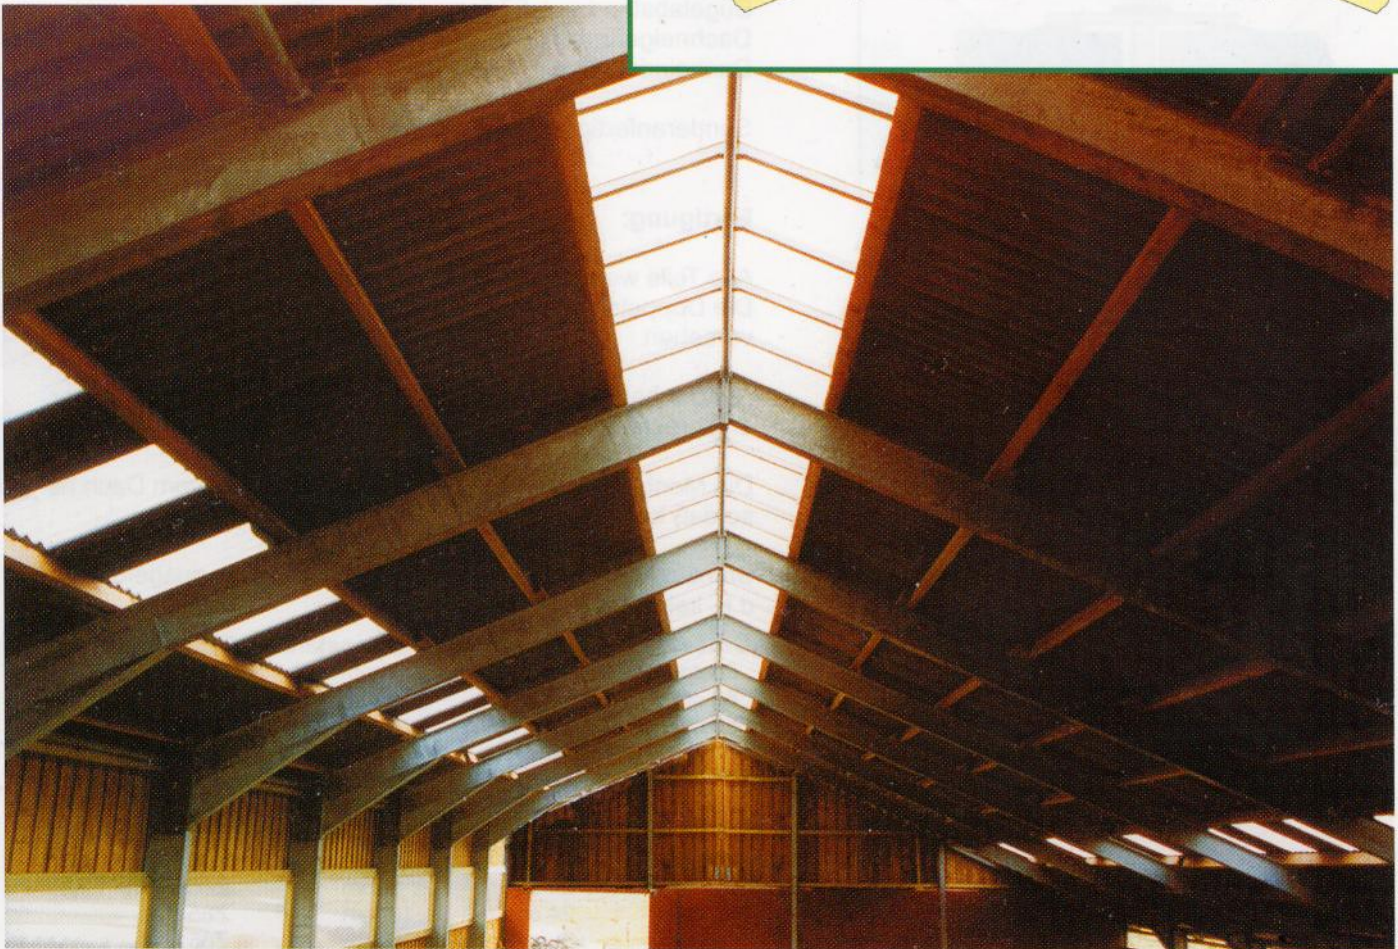

Licht- Lüftungsfirst

**Bessere Luft und mehr Licht
im Stall**

Hanfelfstraße 44

49733 Haren-Emmeln

Tel. 05932-72210 Fax 05932-722188 E-Mail ge@germing.de www.germing.de

Wirkungsweise

Durch die Montage des Lichtfirstes wird ein sehr hoher Lichteinfall erreicht. Zusätzlich erreicht man eine Verbesserung des Stallklimas. Beides wirkt sich positiv auf die Tiere aus.

Durch die Konstruktion des Lichtfirstes wird erreicht, daß die Abluft sehr gut abziehen kann, der Stall aber immer noch vor Regen und Schnee geschützt ist.

Technische Daten:

Lieferbreiten: 60, 80, 120, 162 cm
 Luftaustritt: 24, 36 cm
 Platten: Doppelstegplatte 6, 10 mm
 Bügelabstand: 87,3 cm, 131 cm
 Dachneigung: 15 - 30° (Firstneigung 22°)
 Dacheindeckung: W5, W8