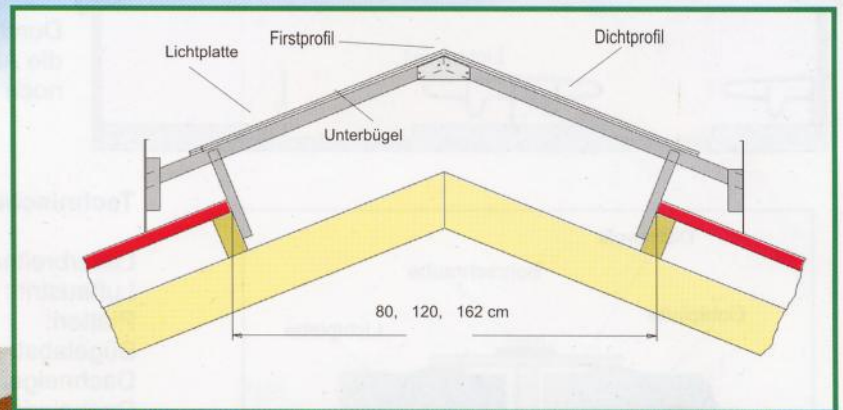

Licht- Lüftungsfirst

**Bessere Luft und mehr Licht
im Stall**

Hanfelfstraße 44

49733 Haren-Emmeln

Tel. 05932-72210 Fax 05932-722188 E-Mail ge@germing.de www.germing.de

Wirkungsweise

Durch die Montage des Lichtfirstes wird ein sehr hoher Lichteinfall erreicht. Zusätzlich erreicht man eine Verbesserung des Stallklimas. Beides wirkt sich positiv auf die Tiere aus.

Durch die Konstruktion des Lichtfirstes wird erreicht, daß die Abluft sehr gut abziehen kann, der Stall aber immer noch vor Regen und Schnee geschützt ist.

Technische Daten:

Lieferbreiten: 60, 80, 120, 162 cm
 Luftaustritt: 24, 36 cm
 Platten: Doppelstegplatte 6, 10 mm
 Bügelabstand: 87,3 cm, 131 cm
 Dachneigung: 15 - 30° (Firstneigung 22°)
 Dacheindeckung: W5, W8

Sonderanfertigungen auf Anfrage

Fertigung

Alle Teile werden aus Aluminium b.z.w. Edelstahl gefertigt. Die Doppelstegplatten sind mit einem zusätzlichen UV-Schutz versehen.

Bei Dacheindeckungen W5 oder W8 sind die Windabweiser entsprechend der Dacheindeckung geformt.

Die Montage des gesamten Firstes erfolgt vom Dach her, so daß kein Montagegerüst erforderlich ist.

Sämtliche Schrauben sind als Bohrschrauben ausgeführt, d.h. kein Vorbohren erforderlich.

Breite	Luftaustritt	Platte	Best.nr.
60 cm	24 cm	6 mm	40-60-24-6
60 cm	24 cm	10 mm	40-60-24-10
60 cm	36 cm	6 mm	40-60-36-6
60 cm	36 cm	10 mm	40-60-36-10
80 cm	24 cm	6 mm	40-80-24-6
80 cm	24 cm	10 mm	40-80-24-10
80 cm	36 cm	6 mm	40-80-36-6
80 cm	36 cm	10 mm	40-80-36-10
120 cm	24 cm	6 mm	40-120-24-6
120 cm	24 cm	10 mm	40-120-24-10
120 cm	36 cm	6 mm	40-120-36-6
120 cm	36 cm	10 mm	40-120-36-10
162 cm	24 cm	6 mm	40-162-24-6
162 cm	24 cm	10 mm	40-162-24-10
162 cm	36 cm	6 mm	40-162-36-6
162 cm	36 cm	10 mm	40-162-36-10